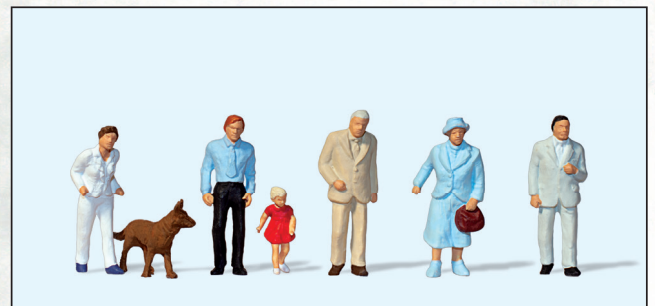

14089 Passanten □ Passers-by